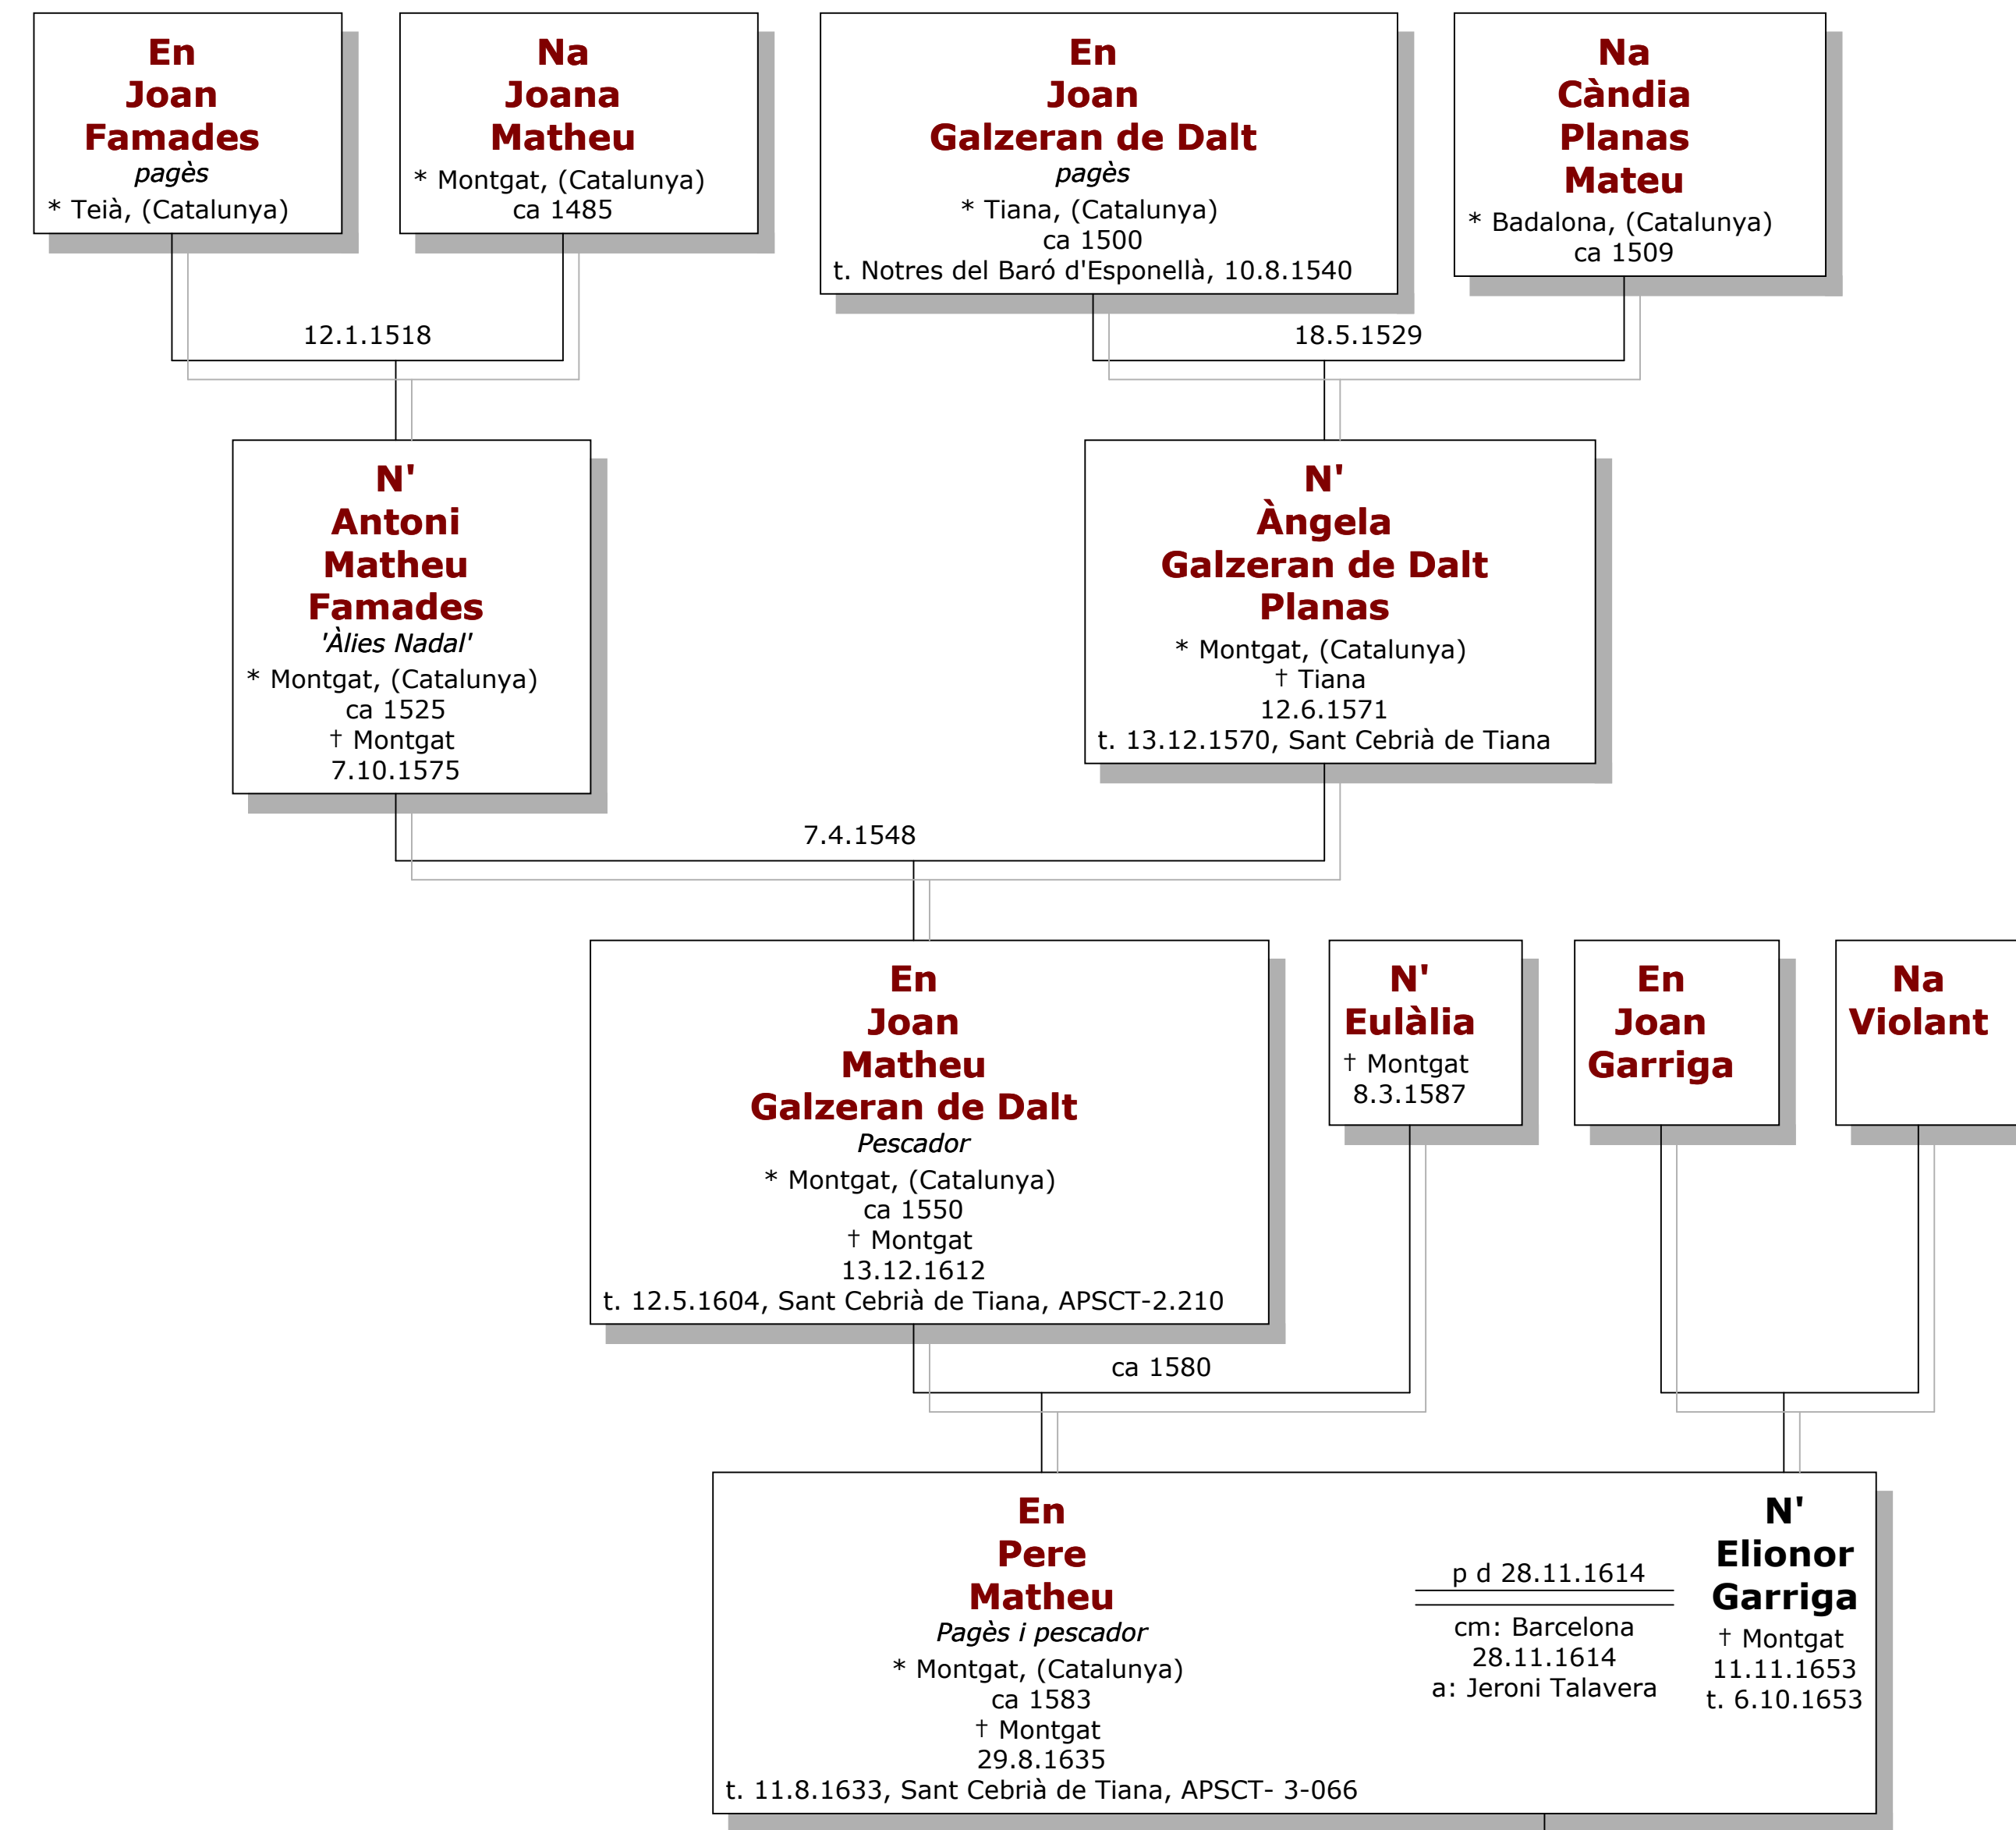

Els Matheu del veïnat de Montgat de Tiana  
1<sup>o</sup> època

**En Joan Matheu Garriga**  
*Botiguer sw teles*  
\* Montgat, (Catalunya)  
3.4.1616

p d 10.7.1644  
cm: Barcelona  
10.7.1644  
a: Ramon Batlle

**Na Petronil·la Ramon**  
\* Barcelona, (Catalunya)

**En Francesc Matheu Garriga**  
*aprenent d'adroguer*  
\* Montgat, (Catalunya)  
25.5.1618

p d 6.6.1654  
cm: Barcelona  
6.6.1654  
a: Bernat Lentsiclar